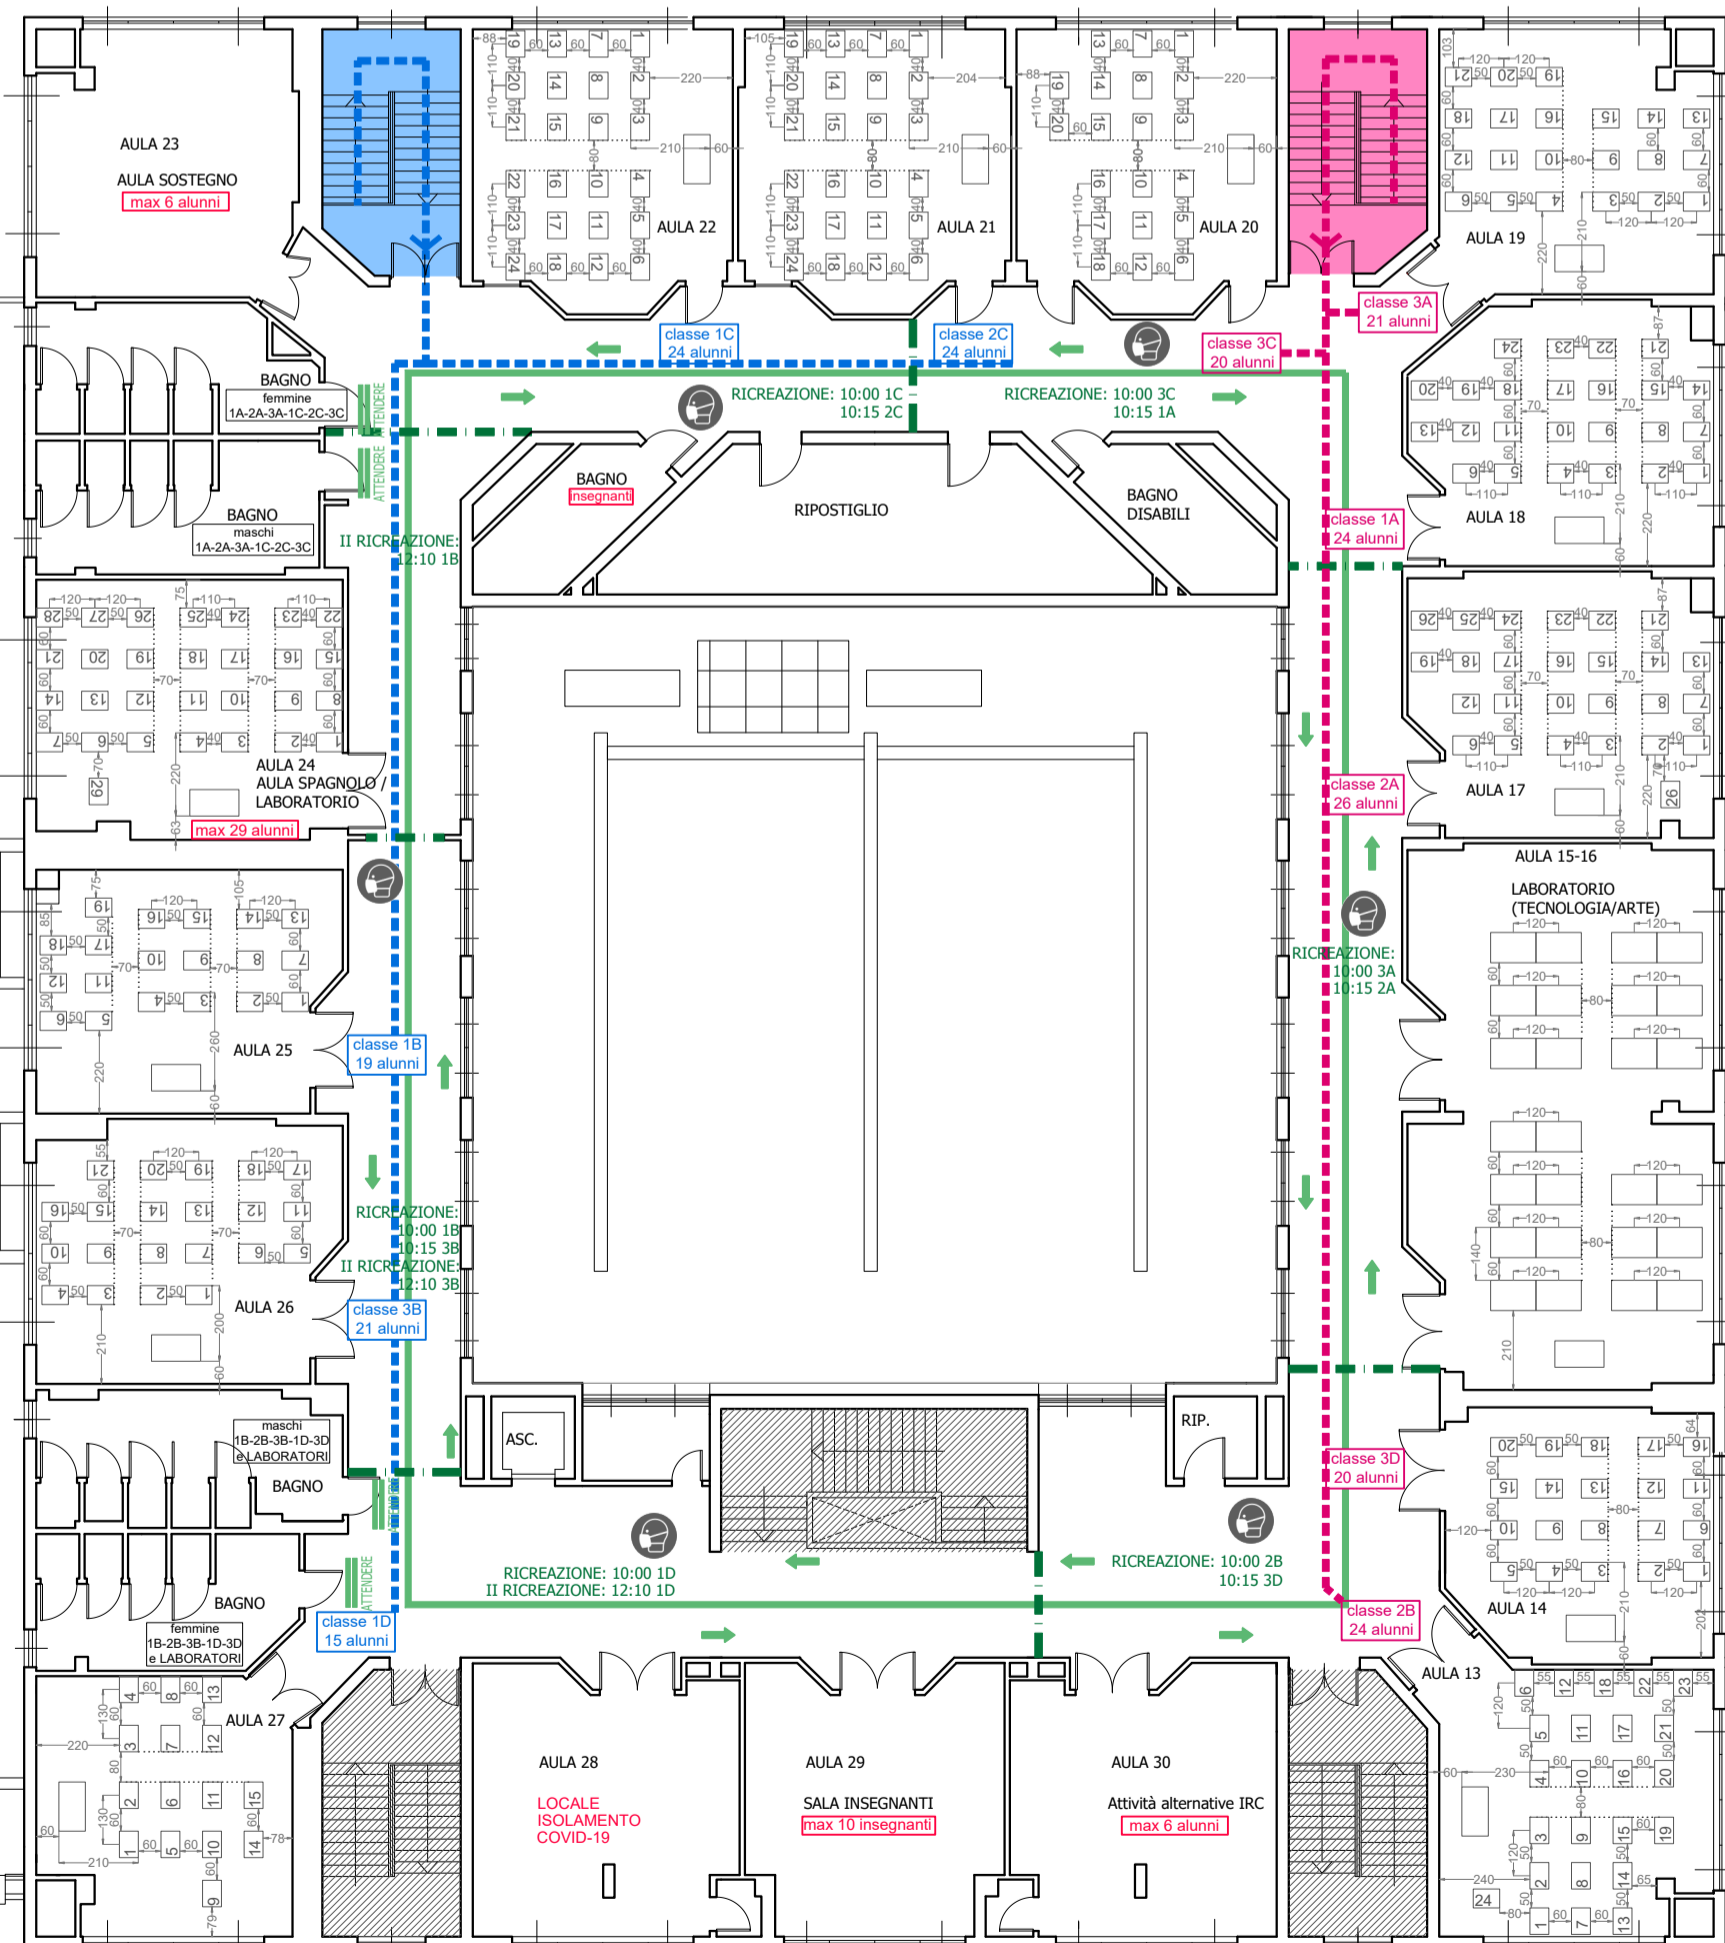

**SCUOLA SECONDARIA
DI 1° GRADO
"MARCO POLO"**

SCUOLA SECONDARIA "MARCO POLO"
PIANTA PIANO TERRA- scala 1:200
IIS "Morea Vivarelli" - Ingressi e aree di attesa

SCUOLA SECONDARIA "MARCO POLO"
PIANTA PIANO SECONDO - scala 1:200
IIS "Morea Vivarelli" - Distribuzione aule e layout banchi
con distanziamento per la prevenzione del Covid-19